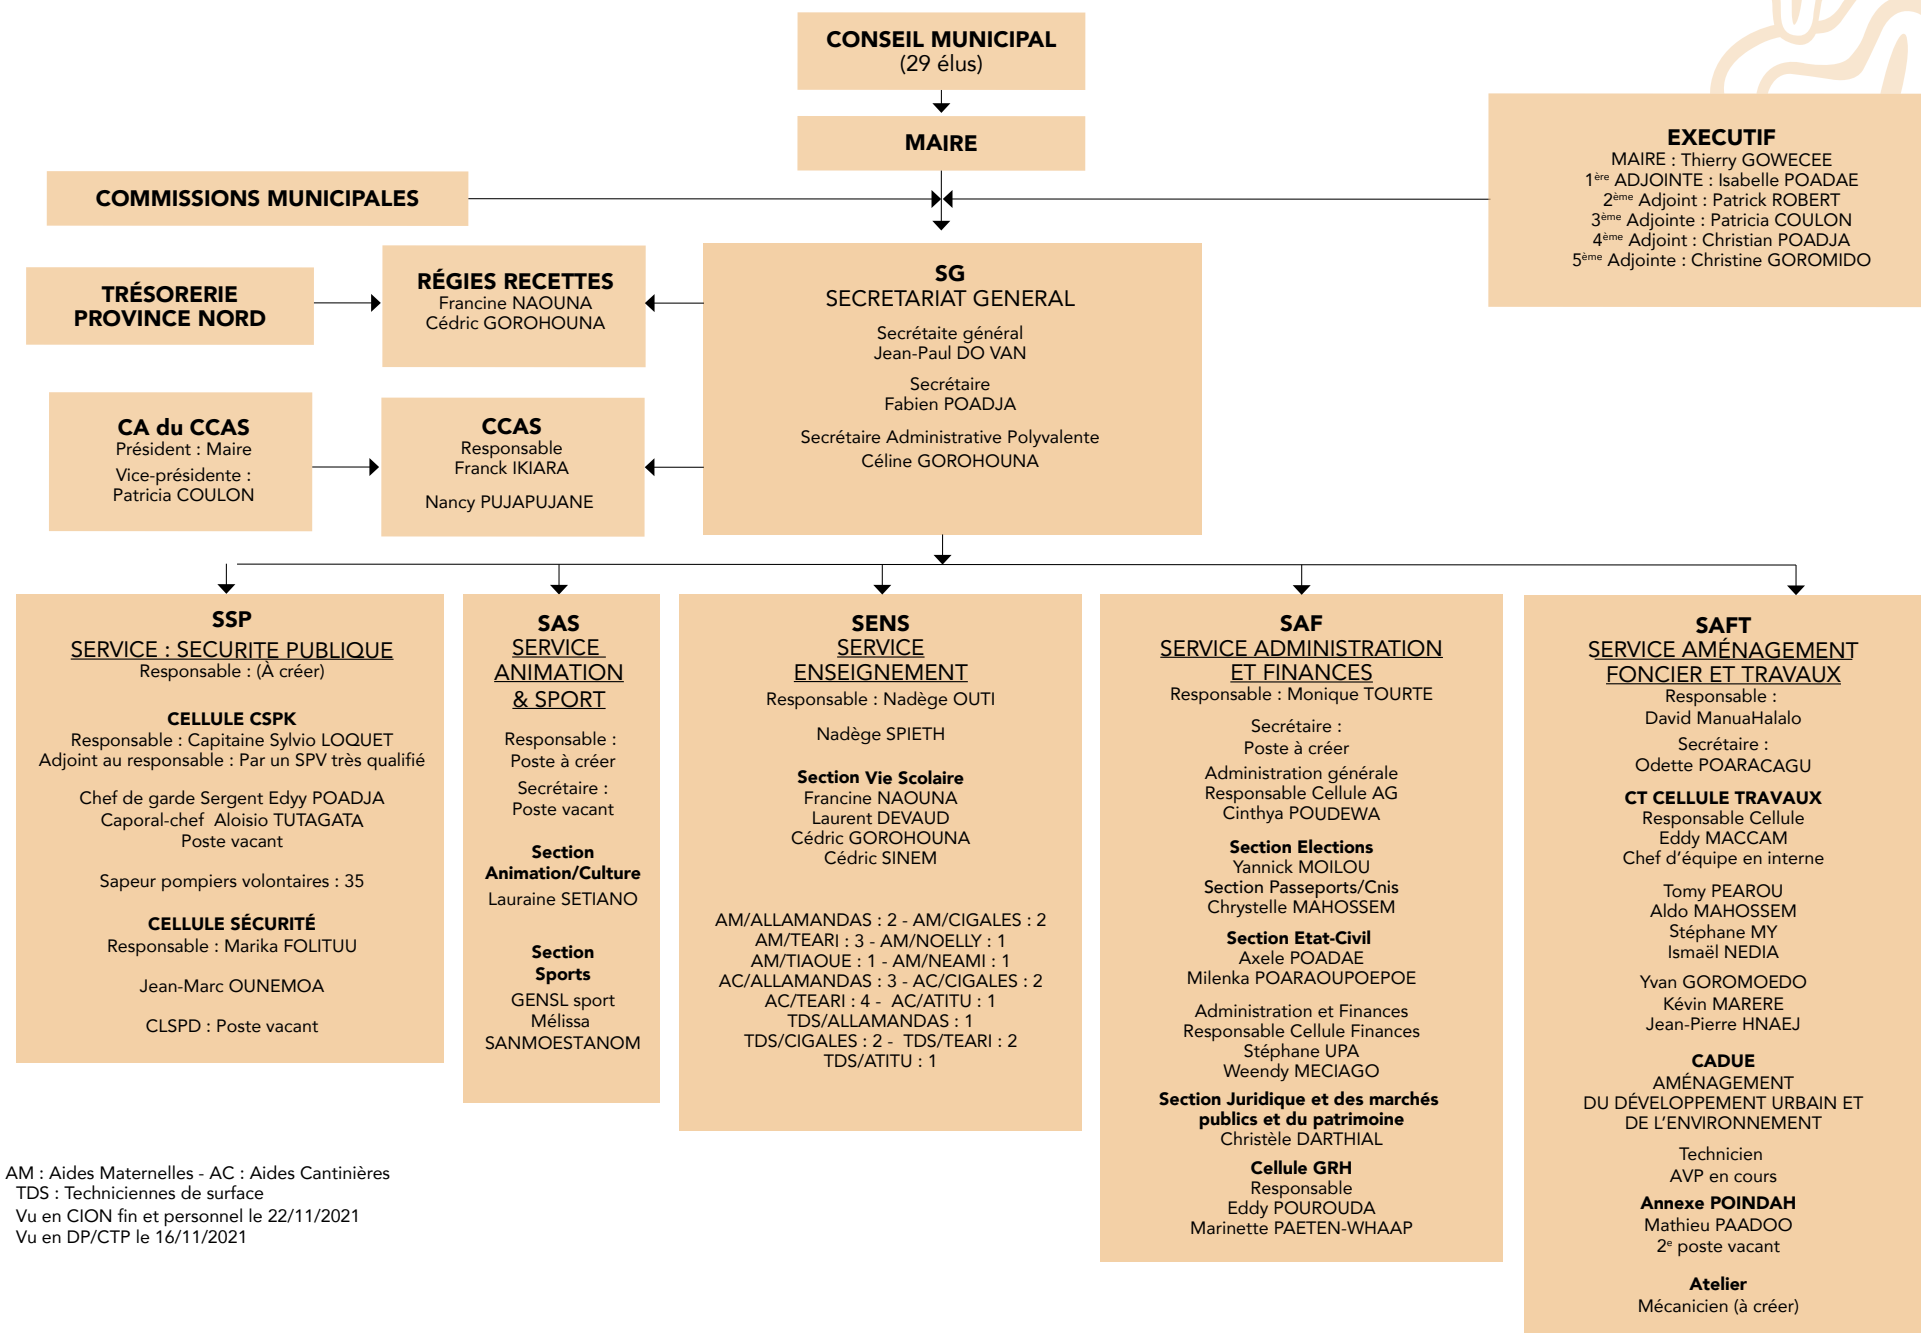

ORGANIGRAMME DE KONÉ 2021

AM : Aides Maternelles - AC : Aides Cantinières
TDS : Techniciennes de surface
Vu en CION fin et personnel le 22/11/2021
Vu en DP/CTP le 16/11/2021